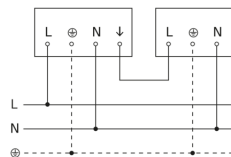

Sensor buitenlamp

L 10 S

zwart
EAN 4007841 084769
art.nr. 084769

Sensor buitenlamp

L 10 S

zwart
EAN 4007841 084769
art.nr. 084769

aansluitschema Master

aansluitschema Master/slave koppelin

aansluitschema master/master